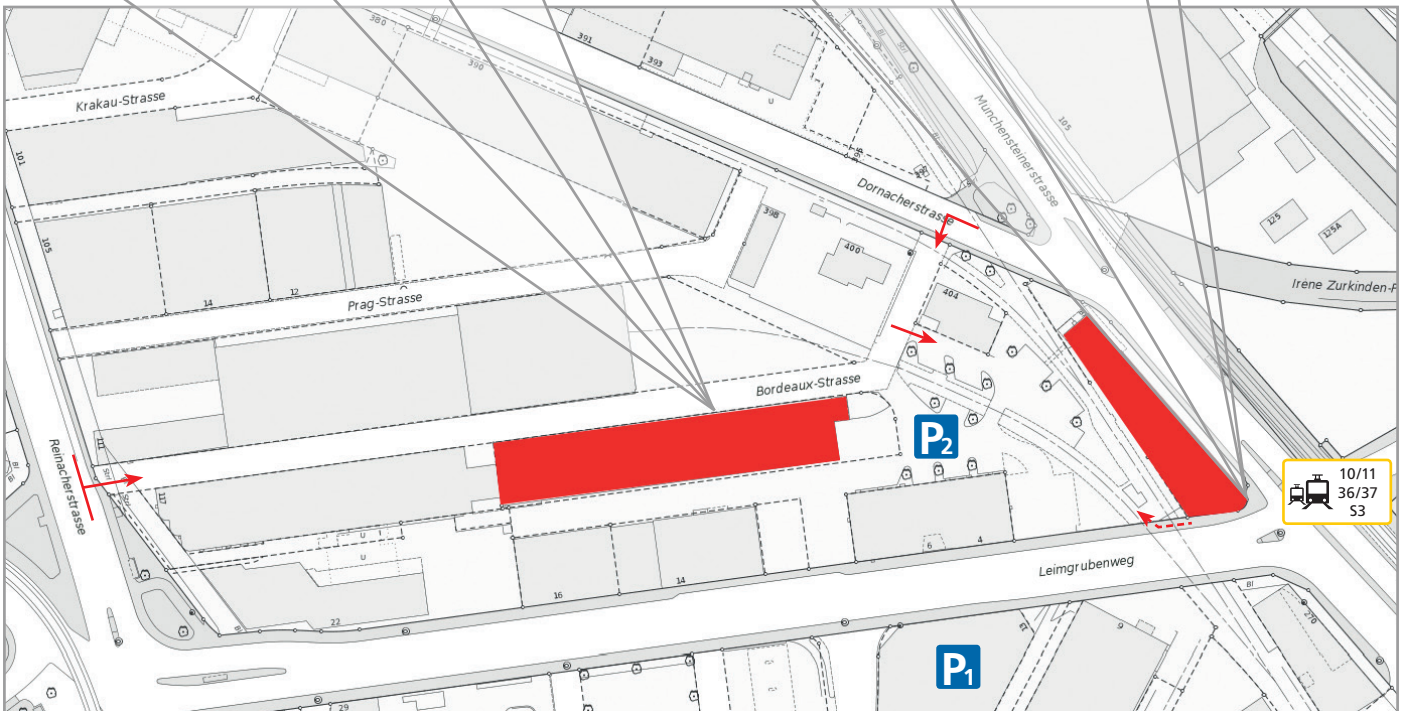

SO FINDEN SIE DIE JOBFACORY: Bordeaux- und Münchensteinerstrasse

jobfactory

Jobfactory
Bordeaux-Str. 5
4053 Basel, am Dreispitz

Jobfactory Store
Münchensteinerstr. 268
4053 Basel, am Dreispitz

ÖFFENTLICHER VERKEHR

Sie erreichen die Haltestelle «Dreispitz» mit der Tramlinie 10 und 11, mit den Buslinien 36 und 37, sowie mit der Zugverbindung S3.

JOBFACORY STORE

Sie finden den Jobfactory Store vis à vis der Haltestelle «Dreispitz».

JOBFACORY

Um zum Jobfactory Hauptgebäude zu gelangen, laufen Sie auf dem Leimgrubenweg am Jobfactory Store vorbei und biegen nach den Bahngleisen rechts auf den Schotterweg ab. Sie sehen das Gebäude schon von Weitem. Der Eingang befindet sich auf der rechten Gebäudeseite.

AUTO:

Sie können eine Stunde gratis im Parkhaus Leimgruben (1) oder auf dem Parkplatz an der Bordeaux-Strasse (2), hinter dem Jobfactory Store, parken. Holen Sie sich dazu an einer Kasse im Store oder am Empfang der Bordeaux-Strasse eine Nachsteckkarte.